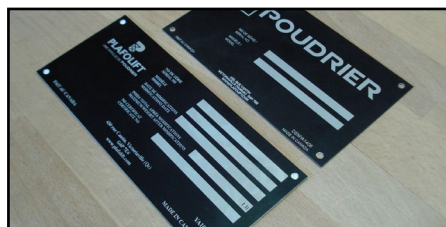

PLAQUE EN ALUMINIUM ALUMINIUM PLATE

EN ALUMINIUM ANODISÉ
IN ANODIZED ALUMINIUM

ENDOS AUTOCOLLANT ET/OU TROUÉ
GRAVURE HAUTE PRÉCISION
Possibilité DE GRAVER VOTRE LOGO

UTILISATION INTÉRIEUR or EXTÉRIEUR
USABLE INSIDE or OUTSIDE

BACK STICKER and / or HOLE
PRECISION ENGRAVING
Possibility to BURN YOUR LOGO

Description:

Nos **plaques en aluminium anodisées** sont d'excellente qualité pour l'identification de vos appareils, machinereries ainsi que toutes vos réalisations personnelles.

Our **anodized aluminum plates** are excellent for identifying your devices, machinereries and all your personal fulfillment.

Abil

G R A V U R E I N C .

Propulsé par / Propulsed by: MADDESIGN®

abilgravure.com