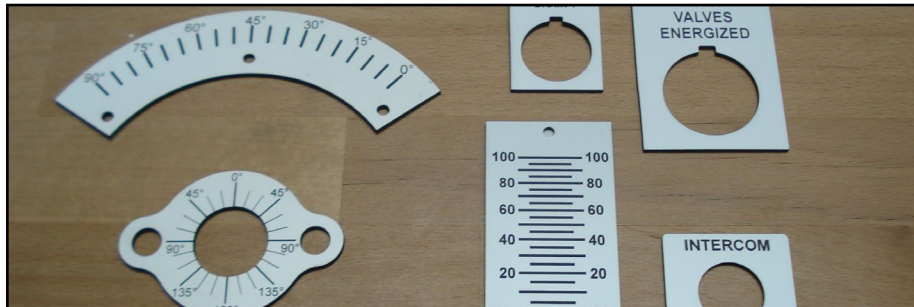

# PANNEAUX DE CONTRÔLE CONTROL PANEL

**POUR TOUT VOS PROJETS D'INGÉNIERIE  
FOR ALL YOUR PROJECTS ENGINEERING**

**Disponible en plusieurs couleurs  
Available in several colors**

**ENDOS AUTOCOLLANT ET/OU TROUÉ  
GRAVURE HAUTE PRÉCISION  
Possibilité DE GRAVER VOTRE LOGO**

## Description:

Nos panneaux de contrôle en lamicoid sont d'excellente qualité, pratiques, ils peuvent être fabriqués en plusieurs format, couleur et forme selon vos critères.

Our control panel are of excellent quality, practical, can be manufactured in different sizes, color and shape according to your criteria.